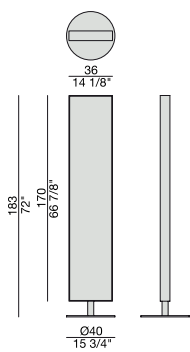

Miroir pivotante avec structure en frêne et piétement en métal.

Espejo giratorio de suelo con estructura en fresno y base en metal.

SPECCHIO | MIRROR

Essenze | Wood

FRASSINO NATURALE
Natural Ash

FRASSINO
Ash
tinto/stained moka