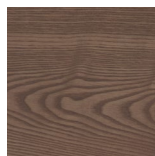

GIOCONDO

Design T. Colzani

SPECCHIO | MIRROR

Specchio da terra girevole con struttura in frassino e base in metallo.

Revolving and freestanding mirror with frame in ash and metal base.

Drehbarer Spiegel mit Gestell aus Esche und Füssteil aus Metall.

Miroir pivotante avec structure en frêne et piétement en métal.

Espejo giratorio de suelo con estructura en fresno y base en metal.

SPECCHIO | MIRROR

Essenze | Wood

FRASSINO NATURALE
Natural Ash

FRASSINO
Ash
tinto/stained moka

FRASSINO
Ash
tinto/stained
canaletta walnut

FRASSINO
Ash
tinto/stained wengé

FRASSINO
Ash
tinto/stained canapa

FRASSINO
Ash
tinto/stained caffè

Laccato opaco poro aperto | Matt Lacquered open pore

BIANCO
White
(RAL 9016)