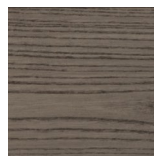

GIOCONDO

Design T. Colzani

SPECCHIO | MIRROR

Specchio da terra girevole con struttura in frassino e base in metallo.

Revolving and freestanding mirror with frame in ash and metal base.

Drehbarer Spiegel mit Gestell aus Esche und Füssteil aus Metall.

Miroir pivotante avec structure en frêne et piétement en métal.

Espejo giratorio de suelo con estructura en fresno y base en metal.

SPECCHIO | MIRROR

Essenze | Wood

FRASSINO NATURALE
Natural Ash

FRASSINO
Ash
tinto/stained moka

FRASSINO
Ash
tinto/stained
canaletta walnut

FRASSINO
Ash
tinto/stained wengé

FRASSINO
Ash
tinto/stained canapa

FRASSINO
Ash
tinto/stained caffè

Laccato opaco poro aperto | Matt Lacquered open pore

BIANCO
White
(RAL 9016)