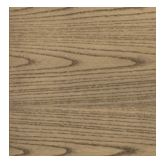

GIOCONDO

Design T. Colzani

SPECCHIO | MIRROR

Specchio da terra girevole con struttura in frassino e base in metallo.

Revolving and freestanding mirror with frame in ash and metal base.

Drehbarer Spiegel mit Gestell aus Esche und Füssteil aus Metall.

Miroir pivotante avec structure en frêne et piétement en métal.

Espejo giratorio de suelo con estructura en fresno y base en metal.

SPECCHIO | MIRROR

Essenze | Wood

FRASSINO NATURALE
Natural Ash

FRASSINO
Ash
tinto/stained moka

FRASSINO
Ash
tinto/stained
canaletta walnut

FRASSINO
Ash
tinto/stained wengé

FRASSINO
Ash
tinto/stained canapa

FRASSINO
Ash
tinto/stained caffè

Laccato opaco poro aperto | Matt Lacquered open pore

BIANCO
White
(RAL 9016)