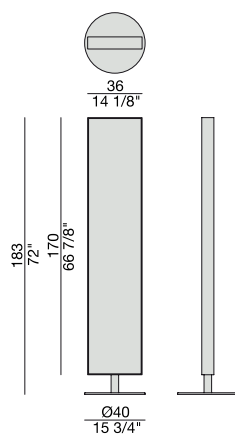

GIOCONDO

T. Colzani

2017

Specchio da terra girevole
con struttura in frassino e
base in metallo.

*Revolving and freestanding
mirror with frame in
ash and metal base.*

*Drehbarer Spiegel mit
Gestell aus Esche und
Füssteil aus Metall.*

*Miroir pivotante avec
structure en frêne et
piétement en métal.*

*Espejo giratorio de suelo
con estructura en fresno
y base en metal.*