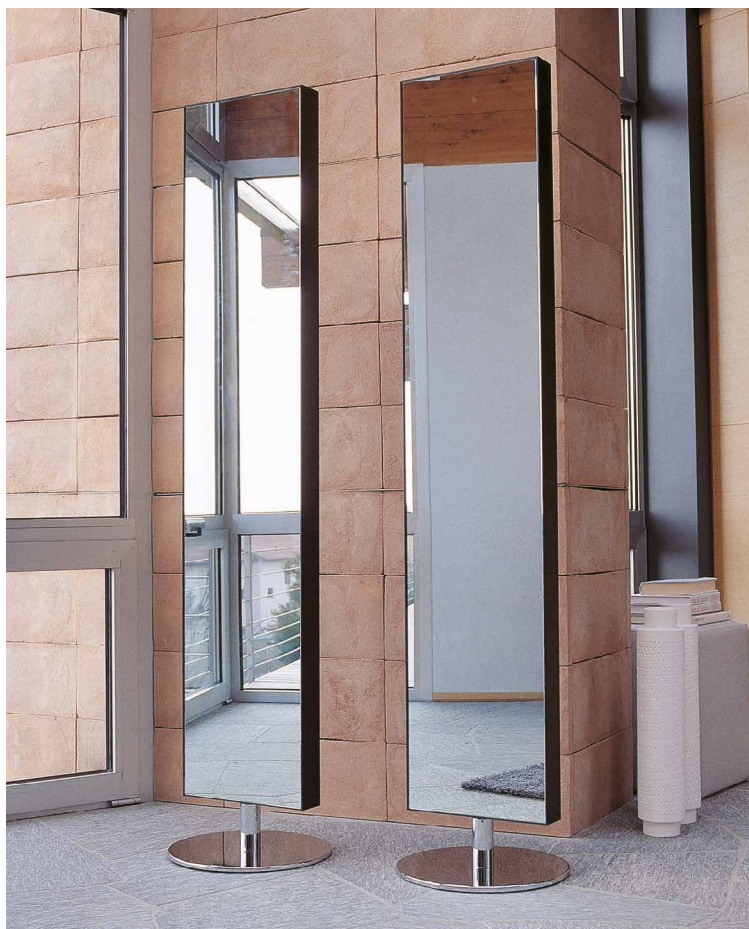

GIOCONDO

T. Colzani

2017

Specchio da terra girevole
con struttura in frassino e
base in metallo.

*Revolving and freestanding
mirror with frame in
ash and metal base.*

*Drehbarer Spiegel mit
Gestell aus Esche und
Füssteil aus Metall.*

*Miroir pivotante avec
structure en frêne et
piétement en métal.*

*Espejo giratorio de suelo
con estructura en fresno
y base en metal.*

ESSENZE | *Essences*

Frassino Naturale
Natural Ash

Frassino Ash
tinto/stained moka

Frassino Ash
*tinto noce canaletta
canaletta walnut stained*

Frassino Ash
tinto/stained wengé

Frassino Ash
tinto/stained canapa

Frassino Ash
tinto/stained caffè

LACCATO OPACO PORO APERTO | *Matt lacquered open pore*