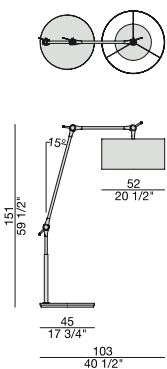

Lampada da terra con struttura tubolare in ottone bronzato spazzolato con snodo in massello di noce canaletta e base in marmo di Carrara. Paralume in cotone grigio con interno dorato.

Floor lamp with tubular frame in brushed bronzed brass with junction in solid canaletta walnut and Carrara marble base. Grey cotton shade with golden inner part.

Lampadaire avec structure tubulaire en cuivre bronzé brossé avec jonctions en noyer canaletta massif et structure en marbre de Carrara. Abat-jour en coton gris et partie intérieure dorée.

Lámpara de pie con estructura tubular en latón bronceado cepillado con juntura en nogal canaletta macizo y base en mármol de Carrara. Pantalla en algodón gris con interior dorado.