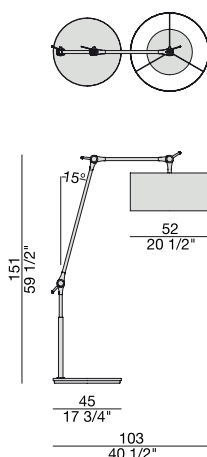

GARY SMALL

T. Colzani

2016

GARY SMALL

T. Colzani

2016

Lampada da terra con struttura tubolare in ottone bronzato spazzolato con snodo in massello di noce canaletta e base in marmo di Carrara. Paralume in cotone grigio con interno dorato.

Floor lamp with tubular frame in brushed bronzed brass with junction in solid canaletta walnut and Carrara marble base. Grey cotton shade with golden inner part.

Stehlampe mit Schlauchreifengestell aus bronziertem, gebürstetem Messing mit Verbindungsstuecken aus massivem Nussbaum Canaletta und einem Carrara-Marmor-Gestell. Lampenschirm aus grauem Baumwolle mit goldenem Innenteil.

Lampadaire avec structure tubulaire en cuivre bronzé brossé avec jonctions en noyer canaletta massif et structure en marbre de Carrara. Abat-jour en coton gris et partie intérieure dorée.

Lámpara de pie con estructura tubular en latón bronceado cepillado con junta en nogal canaletta macizo y base en mármol de Carrara. Pantalla en algodón gris con interior dorado.