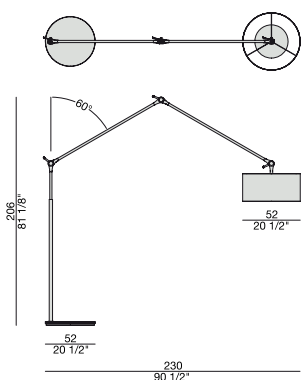

Lampada da terra con struttura tubolare in ottone bronzato spazzolato con snodo in massello di noce canaletta e base in marmo di Carrara. Paralume in cotone grigio con interno dorato.

Floor lamp with tubular frame in brushed bronzed brass with junction in solid canaletta walnut and Carrara marble base. Grey cotton shade with golden inner part.

Lampadaire avec structure tubulaire en cuivre bronzé brossé avec jonctions en noyer canaletta massif et structure en marbre de Carrara. Abat-jour en coton gris et partie intérieure dorée.

Lámpara de pie con estructura tubular en latón bronceado cepillado con juntura en nogal canaletta macizo y base en mármol de Carrara. Pantalla en algodón gris con interior dorado.