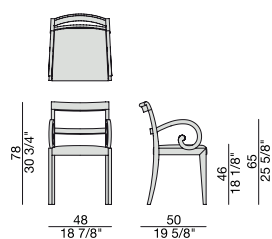

SEDIA | CHAIR

Poltroncina con struttura in massello di noce canaletta e rivestimento nei tessuti della collezione.

Armchair with frame in solid canaletta walnut and cover in the fabrics of the collection.

Armlehnstuhl mit Gestell aus massivem Nussbaum Canaletta und Bezug in den Stoffen der Kollektion.

Petite fauteuil avec structure en noyer canaletta massif et revêtement dans les tissus de la collection.

Butaquita con estructura en nogal canaletta macizo y revestimiento en las telas de la colección.