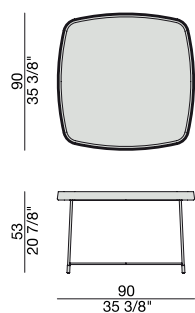

FRITZ 6

Design C. Ballabio

TAVOLINO | SIDE TABLE

2016

Tavolino con base in metallo nero opaco con puntali in ottone spazzolato e piano trapezoidale in legno con cornice in massello di noce canaletta. L'interno del piano può essere in essenza o laccato brillante.

Side table with base in matt black metal with brushed brass end-feet and trapezoidal top with frame in solid canaletta walnut. The inner part of the top could be in wood or glossy lacquered.

Beistelltisch mit Gestell aus schwarz matt lackiertem Metall und Füßen aus bronziertem Messing. Trapezförmige Holzplatte mit Rahmen aus massivem Nussbaum Canaletta. Man kann die Innenplatte aus Holz oder hochglanzlackiert bekommen.

Guéridon avec structure en métal opaque noir avec pieds en cuivre brossé et plateau trapézoïdal en bois avec cadre en noyer canaletta massif. Possibilité d'avoir l'intérieur du plateau en bois ou laqué brillant.

Mesa auxiliar con base en metal negro mate con pies en latón cepillado y tapa trapezoidal en madera con marco en nogal canaletta macizo. El interior de la tapa puede ser en madera o lacado brillo.