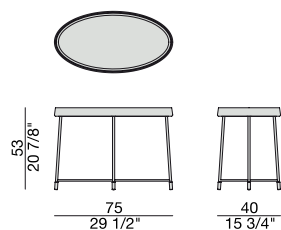

FRITZ 2

Design C. Ballabio

TAVOLINO | SIDE TABLE

2016

Tavolino con base in metallo nero opaco con puntali in ottone spazzolato e piano trapezodale in legno con cornice in massello di noce canaletta. L'interno del piano può essere in essenza o laccato brillante.

Side table with base in matt black metal with brushed brass end-feet and trapezoidal top with frame in solid canaletta walnut. The inner part of the top could be in wood or glossy lacquered.

Beistelltisch mit Gestell aus schwarz matt lackiertem Metall und Füßen aus bronziertem Messing. Trapezförmige Holzplatte mit Rahmen aus massivem Nussbaum Canaletta. Man kann die Innenplatte aus Holz oder hochglanzlackiert bekommen.

Guéridon avec structure en métal opaque noir avec pieds en cuivre brossé et plateau trapézoïdal en bois avec cadre en noyer canaletta massif. Possibilité d'avoir l'intérieur du plateau en bois ou laqué brillant.

Mesa auxiliar con base en metal negro mate con pies en latón cepillado y tapa trapezoidal en madera con marco en nogal canaletta macizo. El interior de la tapa puede ser en madera o lacado brillo.