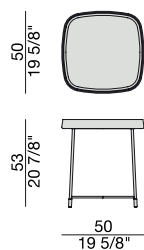

Tavolino con base in metallo nero opaco con puntali in ottone spazzolato e piano trapezodale in legno con cornice in massello di noce canaletta. L'interno del piano può essere in essenza o laccato brillante.

Side table with base in matt black metal with brushed brass end-feet and trapezoidal top with frame in solid canaletta walnut. The inner part of the top could be in wood or glossy lacquered.

Beistelltisch mit Gestell aus schwarz matt lackiertem Metall und Füßen aus bronziertem Messing. Trapezförmige Holzplatte mit Rahmen aus massivem Nussbaum Canaletta. Man kann die Innenplatte aus Holz oder hochglanzlackiert bekommen.

Guéridon avec structure en métal opaque noir avec pieds en cuivre brossé et plateau trapézoïdal en bois avec cadre en noyer canaletta massif. Possibilité d'avoir l'intérieur du plateau en bois ou laqué brillant.

Mesa auxiliar con base en metal negro mate con pies en latón cepillado y tapa trapezoidal en madera con marco en nogal canaletta macizo. El interior de la tapa puede ser en madera o lacado brillo.