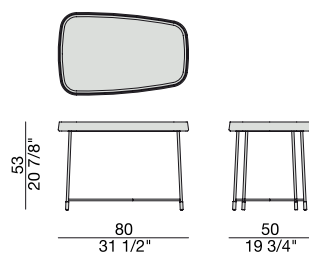

FRITZ 1

Design C. Ballabio

TAVOLINO | SIDE TABLE

2016

Tavolino con base in metallo nero opaco con puntali in ottone spazzolato e piano trapezoidale in legno con cornice in massello di noce canaletta. L'interno del piano può essere in essenza o laccato brillante.

Side table with base in matt black metal with brushed brass end-feet and trapezoidal top with frame in solid canaletta walnut. The inner part of the top could be in wood or glossy lacquered.

Beistelltisch mit Gestell aus schwarz matt lackiertem Metall und Füßen aus bronziertem Messing. Trapezförmige Holzplatte mit Rahmen aus massivem Nussbaum Canaletta. Man kann die Innenplatte aus Holz oder hochglanzlackiert bekommen.

Guéridon avec structure en métal opaque noir avec pieds en cuivre brossé et plateau trapézoïdal en bois avec cadre en noyer canaletta massif. Possibilité d'avoir l'intérieur du plateau en bois ou laqué brillant.

Mesa auxiliar con base en metal negro mate con pies en latón cepillado y tapa trapezoidal en madera con marco en nogal canaletta macizo. El interior de la tapa puede ser en madera o lacado brillo.