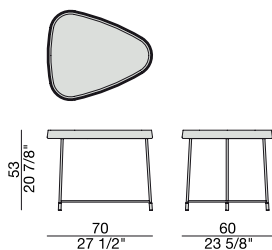

FRITZ 3

Design C. Ballabio

TAVOLINO | SIDE TABLE

2016

Tavolino con base in metallo nero opaco con puntali in ottone spazzolato e piano trapezodale in legno con cornice in massello di noce canaletta. L'interno del piano può essere in essenza o laccato brillante.

Side table with base in matt black metal with brushed brass end-feet and trapezoidal top with frame in solid canaletta walnut. The inner part of the top could be in wood or glossy lacquered.

Beistelltisch mit Gestell aus schwarz matt lackiertem Metall und Füßen aus bronziertem Messing. Trapezförmige Holzplatte mit Rahmen aus massivem Nussbaum Canaletta. Man kann die Innenplatte aus Holz oder hochglanzlackiert bekommen.

Guéridon avec structure en métal opaque noir avec pieds en cuivre brossé et plateau trapézoïdal en bois avec cadre en noyer canaletta massif. Possibilité d'avoir l'intérieur du plateau en bois ou laqué brillant.

Mesa auxiliar con base en metal negro mate con pies en latón cepillado y tapa trapezoidal en madera con marco en nogal canaletta macizo. El interior de la tapa puede ser en madera o lacado brillo.