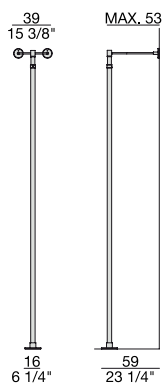

Colonna in metallo fissata a parete o a soffitto. I contenitori in cristallo sono fissati alla colonna tramite anelli di rotazione che permettono agli stessi di ruotare indipendentemente gli uni dagli altri.

Metal column fixed to the wall or forced between floor and ceiling. Revolving glass container.

Säule aus Metall befestigt zwischen Boden und Decke oder Wandsäule. Drehbarer Glas-Kontainer.

Colonne en métal au mur ou fixée entre sol y plafond. Meuble pivotant en verre.

Sistema costituito por columnas de metal fijadas entre suelo y techo o a la pared. Es posible personalizar la composición con contenedores de cristal posicionables a diferentes alturas.

COLONNA A PARETE
Column fixed to the wall