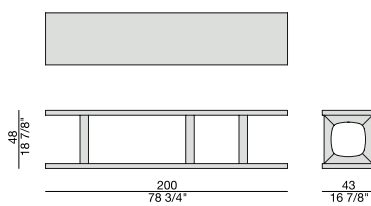

DALIDA 2

Design C. Ballabio

LIBRERIA | BOOKCASE

2017

Libreria con supporti realizzati in massello di noce canaletta e due ripiani laccati.

Bookcase with frame in solid canaletta walnut and two shelves lacquered.

Bücherregal mit Gestell aus massivem Nussbaum Canaletta und zwei Böden hochglanz lackiert.

Bibliothèque avec supportes réalisés en noyer canaletta massif et deux étagères laqués.

Estantería con soportes de nogal canaletta macizo y dos repisas lacadas.