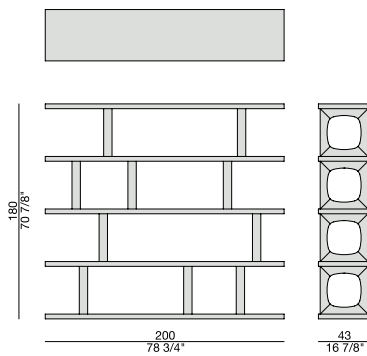

DALIDA 5

Design C. Ballabio

LIBRERIA | BOOKCASE

2017

Libreria con supporti realizzati in massello di noce canaletta e cinque ripiani laccati.

Bookcase with frame in solid canaletta walnut and five shelves lacquered.

Bücherregal mit Gestell aus massivem Nussbaum Canaletta und fünf Böden hochglanz lackiert.

Bibliothèque avec supportes réalisés en noyer canaletta massif et cinq étagères laqués.

Estantería con soportes de nogal canaletta macizo y cinco repisas lacadas.