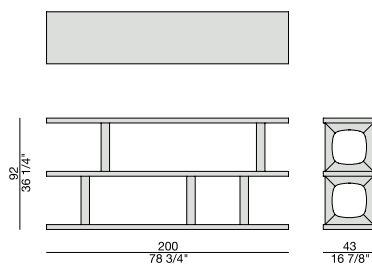

DALIDA 3

Design C. Ballabio

LIBRERIA | BOOKCASE

2017

Libreria con supporti realizzati in massello di noce canaletta e tre ripiani laccati.

Bookcase with frame in solid canaletta walnut and three shelves lacquered.

Bücherregal mit Gestell aus massivem Nussbaum Canaletta und drei Böden hochglanz lackiert.

Bibliothèque avec supports réalisés en noyer canaletta massif et trois étagères laquées.

Estantería con soportes de nogal canaletta macizo y tres repisas lacadas.