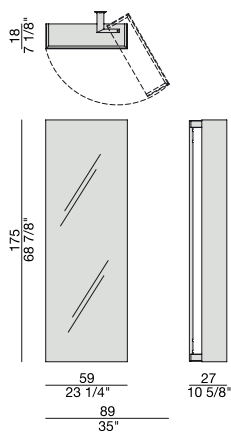

Portabiti in noce canaletta con specchio frontale. Apertura a sinistra o a destra da decidere al momento del montaggio.

Clothes-stand in canaletta walnut with front mirror. Opening on the left or on the right to be decided when assembling.

Keiderständer aus Nussbaum Canaletta mit Frontspiegel. Die Öffnung auf der linken oder auf der rechten Seite, können während des Zusammenbaus entscheiden werden.

Porte habits en noyer canaletta avec miroir sur la façade. Ouverture à gauche ou à droite à décider au moment du montage.

Perchero en nogal canaletta con espejo frontal. La abertura a la derecha o a la izquierda se puede elegir durante el montaje.

ESSENZE | *Essences*

Noce Canaletta
Canaletta Walnut

SPECCHIO | *Mirror*

Naturale
Clear