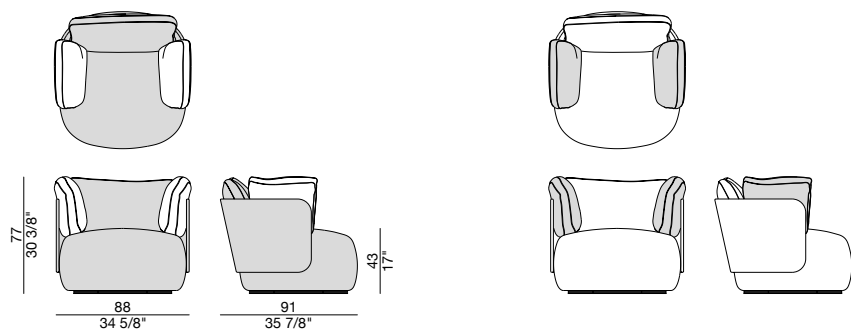

CALIN

Design G. & O. Buratti

POLTRONA | ARMCHAIR

2023

Poltrona con basamento girevole in metallo e schienale in multistrato curvato con bordo a vista in finitura noce canaletta. Seduta e schienale imbottiti con fibra sintetica con rivestimento sfoderabile nei tessuti della collezione. Cuscini laterali venduti separatamente.

Sessel mit drehbarem Metallgestell und Rückenlehnenstruktur aus gebogenem Sperrholz in Nussbaum-Canaletta mit Sichtkante. Sitz und Rückenlehne gepolstert mit Kunstfaser mit abnehmbarem Bezug in den Stoffen der Kollektion. Die Seitenkissen sind separat zu erwerben.

Fauteuil avec base pivotante en métal et dossier courbe en contreplaqué avec bord visible en finition noyer canaletta. Assise et dossier rembourrés en fibre synthétique avec revêtement déhoussable dans les tissus de la collection. Coussins latéraux vendus séparément.

Butaca con base giratoria de metal y respaldo en contrachapado curvado en acabado nogal canaletta con borde visible. Asiento y respaldo acolchados de fibra sintética con revestimiento desenfundable en las telas de la colección. Los cojines laterales se venden por separado.