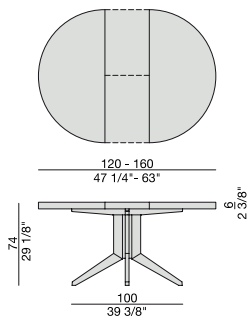

BRYANT TAVOLO

Design Opera Design

TAVOLO | DINING TABLE

Tavolo da pranzo allungabile con base in massello di noce canaletta. L'allunga centrale é ripiegata su se stessa sotto il piano.

Extendible dining-table with base in canaletta walnut. The central leaf is folded under the top.

Ess-Tisch mit Gestell aus massivem Nussbaum Canaletta mit einer Mittelverlängerung, die sich unter der Tischplatte zusammenklappen lässt.

Table à manger à rallonge avec structure en noyer canaletta massif. La rallonge centrale repliée sur elle-même sous le plateau de la table.

Mesa de comedor extensible con estructura en nogal canaletta macizo. La alargadera central se repliega debajo de la tapa.

TAVOLO | DINING TABLE

Essenze | Wood

NOCE CANALETTA
Canaletta Walnut

NOCE CANALETTA
Canaletta Walnut
tinto/stained moka