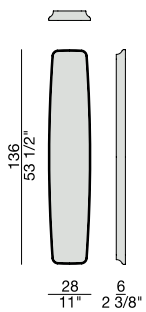

# BOTERO 2

Design T. Colzani

SPECCHIO | MIRROR

2017

Specchio da parete in massello di noce canaletta.

Wall mirror in solid canaletta walnut.

Wandspiegel mit Rahmen in massivem Nussbaum canaletta.

Miroir au mur en noyer canaletta massif.

Espejo de pared en nogal canaletta macizo.