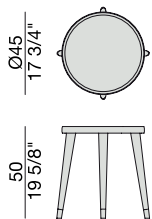

BIGNÉ 45

Design E. Garbin - M. Dall'Orto

TAVOLINO | COFFEE TABLE

2012

Tavolino in massello di frassino con piano in marmo, in legno oppure cuoio. Puntali in metallo.

Side table in solid ash wood with wooden, marble or leather covered top. Metal end-feet.

Couchtisch aus massiver Esche mit Holz, Marmor-oder Cuioplatte und Metallfüßen.

Table basse en frêne massif avec plateau en bois, en marbre ou en cuir. Pieds en métal.

Mesa auxiliar en fresno macizo con tapa en mármol, en madera o en cuero. Pies en metal.