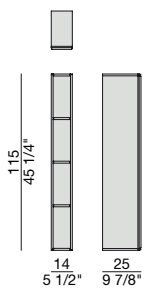

# BAYUS 7

Design G. & O. Buratti

PENSILE | WALL UNIT

2018

Pensile a giorno in noce canaletta con quattro vani. Profili in legno massello.

Wall unit in canaletta walnut with four open compartments. Solid edges.

Hängeschrank aus Nussbaum Canaletta mit vier Fächern. Profil in massivem Nussbaum Canaletta.

Module étagères en noyer canaletta avec quatre compartiments. Profils en bois massif.

Módulo de pared en nogal canaletta con cuatro compartimentos. Bordes macizos.