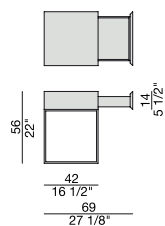

Tavolino con cassetto con piano in noce canaletta e base in metallo.

Side table or night table with top with drawer in canaletta walnut and metal base.

Beistelltisch oder kleiner Kommode mit Metallgestell und Platte aus Nussbaum Canaletta mit einer Schublade.

Guéridon ou table de nuit avec tiroir avec plateau en noyer canaletta et piètement en métal.

Mesa auxiliar o de noche con tapa con cajón en nogal canaletta y estructura en metal.