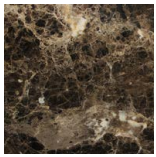

FRASSINO  
Ash  
tinto/stained caffè

NOCE CANALETTA  
Canaletta Walnut

NOCE CANALETTA  
Canaletta Walnut  
tinto/stained moka

NOCE CANALETTA  
Canaletta Walnut  
tinto/stained wengé

## Laccato opaco poro aperto/chiuso | Matt Lacquered open/closed pore

BIANCO  
White  
(RAL 9016)

AVORIO  
Ivory  
(RAL 1013)

ARGILLA  
Argilla  
(RAL 7006)

PIOMBO  
Piombo  
(NCS S5005G20Y)

NERO  
Black  
(RAL 9005)

GRANATA  
Granata  
(NCS S4050Y90R)

PISTACCHIO  
Pistacchio  
(PANTONE 5825)

AVIO  
Avio  
(PANTONE 5415)

IRON  
Iron  
(RAL 7011)

CIOCCOLATO  
Chocolate  
(RAL 8019)

## Marmo | Marble

Emperador Dark

Calacatta Oro

Sahara Noir