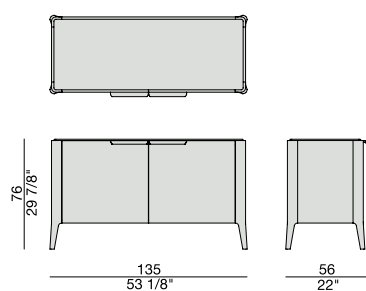

ATLANTE 6

Design G. & O. Buratti

CREDENZA | SIDEBBOARD

2019

Credenza in noce canaletta o frassino con due ante in legno e piano in marmo, in legno o in cristallo acidato retroverniciato. Ripiani interni in cristallo.

Sideboard in canaletta walnut or ash with two wooden doors and top in marble, wood or frosted glass backcoated. Glass internal shelves.

Anrichte aus Nussbaum Canaletta oder Esche, mit zwei Holztüren und Marmor-, Holz- oder satinierte hinterlackierte Glasplatte. Innerenboden aus Glas.

Meuble en noyer canaletta ou frêne avec deux portes en bois et plateau en marbre, en bois ou en verre dépoli rétro verni. Étagères intérieures en verre.

Aparador en nogal canaletta o fresno con dos puertas de madera y tapa de mármol, madera o en cristal al ácido retrobarnizado. Estantes interiores en cristal.