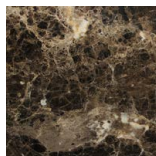

Essenze | Wood

FRASSINO NATURALE
Natural Ash

FRASSINO
Ash
tinto/stained moka

FRASSINO
Ash
tinto/stained canaletta walnut

FRASSINO
Ash
tinto/stained wengé

FRASSINO
Ash
tinto/stained canapa

FRASSINO
Ash
tinto/stained caffè

NOCE CANALETTA
Canaletta Walnut

NOCE CANALETTA
Canaletta Walnut
tinto/stained moka

NOCE CANALETTA
Canaletta Walnut
tinto/stained wengé

Laccato opaco poro aperto/chiuso | Matt Lacquered open/closed pore

BIANCO
White
(RAL 9016)

AVORIO
Ivory
(RAL 1013)

ARGILLA
Argilla
(RAL 7006)

PIOMBO
Piombo
(NCS S5005G20Y)

NERO
Black
(RAL 9005)

GRANATA
Granata
(NCS S4050Y90R)

PISTACCHIO
Pistacchio
(PANTONE 5825)

AVIO
Avio
(PANTONE 5415)

IRON
Iron
(RAL 7011)

CIOCCOLATO
Chocolate
(RAL 8019)

Marmo | Marble

Emperador Dark

Calacatta Oro

Sahara Noir

Cristallo Extrachiario Acidato Retroverniciato | *Extralight Frosted Backcoated glass*

BIANCO
White

GRANATA
Garnet red