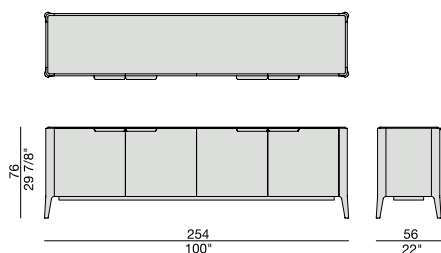

Credenza in noce canaletta o frassino con quattro ante in legno e piano in marmo, in legno o in cristallo acidato retroverniciato. Interno attrezzato con ripiani in cristallo.

Sideboard in solid canaletta walnut or ash with four wooden doors. Top is available in marble, wood or frosted backcoated glass. The inside is equipped with glass shelves.

Anrichte aus massivem Nus-sbaum canaletta oder Esche, mit vier Türen aus Holz. Die obere Platte ist in den Ausführungen Marmor, Holz, oder satiniertes, hinterlackiertes Glas erhältlich. Die Inneneinteilung besteht aus Glasböden.

Meuble en noyer canaletta avec quatre portes en bois et plateau en marbre, bois ou verre dépoli rétro verni. Intérieur équipé avec étagères en verre.

Aparador de cuatro puertas en nogal canaletta con tapa de mármol, de madera o de cristal al ácido retrobarnizado. Interior equipado con repisas de cristal.