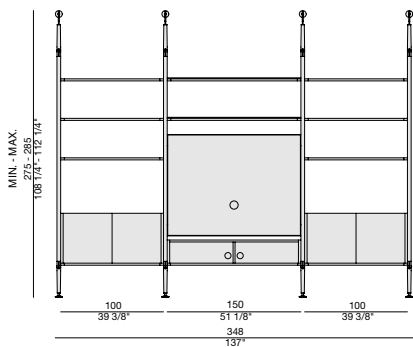

Aria comp. E

- (2x) Aria 261 colonna laterale a parete / wall side column
- (2x) Aria 261 colonna centrale a parete / wall central column
- (6x) Aria 100 ripiano cristallo / glass shelf
- (2x) Aria 100 contenitore con 2 ante / container with 2 doors
- (2x) Aria 130 ripiano legno / wooden shelf
- (1x) Aria 150 contenitore porta TV / TV container
- (1x) Aria 150 pannello porta TV / board for flat TV