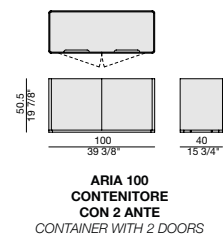

ARIA 100 CONTENITORE CON 2 ANTE
CONTAINER WITH 2 DOORS