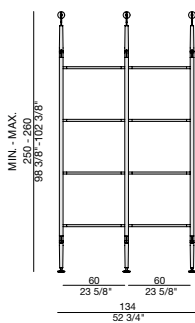

Aria comp. A

- (2x) Aria 236 colonna laterale a parete / wall side column
- (1x) Aria 236 colonna centrale a parete / wall central column
- (8x) Aria 60 ripiano cristallo / glass shelf