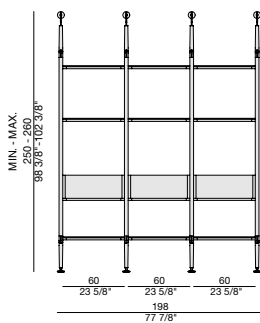

Aria comp. B

- (2x) Aria 236 colonna laterale a parete / wall side column
- (2x) Aria 236 colonna centrale a parete / wall central column
- (9x) Aria 60 ripiano legno / wooden shelf
- (3x) Aria 60 contenitore con cassetto / container with drawer