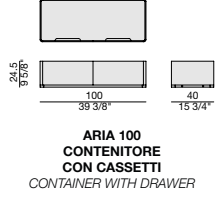

Aria comp. F

- (2x) Aria 261 colonna laterale a parete / wall side column
- (3x) Aria 261 colonna centrale a parete / wall central column
- (12x) Aria 100 ripiano legno / wooden shelf
- (4x) Aria 100 contenitore con anta ribalta / container with flap door

ARIA 60 RIPIANO LEGNO
WOODEN SHELF

ARIA 60 RIPIANO CRISTALLO
GLASS SHELF

ARIA 60 CONTENITORE CON CASSETTO
CONTAINER WITH DRAWER

ARIA 100 RIPIANO LEGNO
WOODEN SHELF

ARIA 100 RIPIANO CRISTALLO
GLASS SHELF

ARIA 100 CONTENITORE CON CASSETTI
CONTAINER WITH DRAWER