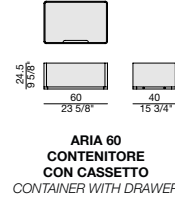

ARIA 60 CONTENITORE CON CASSETTO
CONTAINER WITH DRAWER