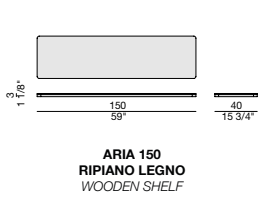

ARIA 150 RIPIANO LEGNO
WOODEN SHELF