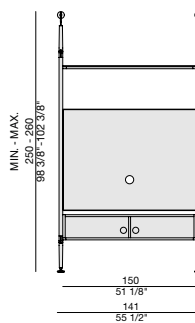

Aria comp. A

- (2x) Aria 236 colonna laterale a parete / wall side column
- (1x) Aria 236 colonna centrale a parete / wall central column
- (8x) Aria 60 ripiano cristallo / glass shelf

Aria comp. B

- (2x) Aria 236 colonna laterale a parete / wall side column
- (2x) Aria 236 colonna centrale a parete / wall central column
- (9x) Aria 60 ripiano legno / wooden shelf
- (3x) Aria 60 contenitore con cassetto / container with drawer