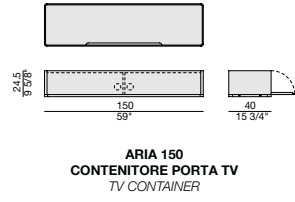

ARIA 150 CONTENITORE PORTA TV
TV CONTAINER