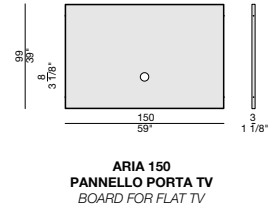

ARIA 100 CONTENITORE CON 2 ANTE
CONTAINER WITH 2 DOORS

ARIA 100 CONTENITORE CON ANTA A RIBALTA
CONTAINER WITH FLAP DOOR

ARIA 150 RIPIANO LEGNO
WOODEN SHELF

ARIA 150 CONTENITORE PORTA TV
TV CONTAINER

ARIA 150 PANNELLO PORTA TV
BOARD FOR FLAT TV