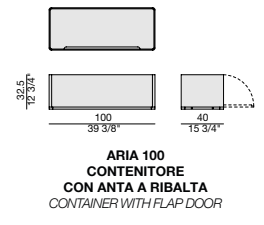

ARIA 100 CONTENITORE CON 2 ANTE
CONTAINER WITH 2 DOORS

ARIA 100 CONTENITORE CON ANTA A RIBALTA
CONTAINER WITH FLAP DOOR