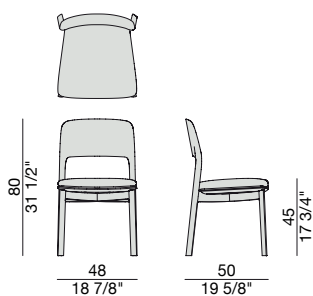

Sedia con struttura in massello di noce canaletta. Sedile in massello di noce canaletta con imbottitura in gomma a densità differenziata con supporto interno in multistrato e rivestimento nei tessuti della collezione. Terminale piedino in nylon.

Chair with frame in solid canaletta walnut. Seat in solid canaletta walnut with different density foam padding with internal support in plywood and cover in the fabrics of the collection. Nylon end-feet.

Armlehnstuhl aus massivem Nussbaum canaletta. Sitzfläche in massivem Nussbaum Canaletta. Sitzkissen mit Sperrholzeinlage zur Stabilisierung und Schaumstoffpolsterung in unterschiedlichen Dichten, bezogen mit den Stoffen aus der Kollektion. Fußgleiter aus Nylon.

Chaise et structure en noyer canaletta massif. Assise en noyer canaletta massif avec rembourrage en gomme à densité diversifiée avec support interne en bois contreplaqué et revêtement dans les tissus de la collection.

Silla con estructura de nogal canaletta macizo. Asiento de nogal canaletta macizo con relleno en goma de densidad diferenciada con soporte interno de contrachapado revestido en las telas de la colección. Con pies de nylon.